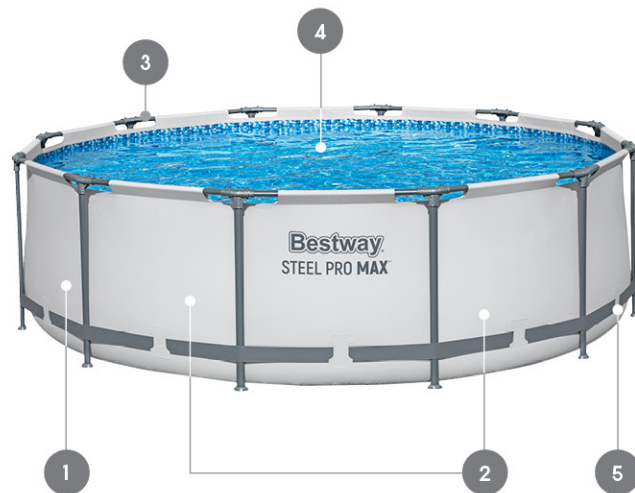

# 56418

↔ 366 x 100cm - 12' x 39.5"

Ⓜ STEEL PRO MAX™

🛒 37.89kg - 83.53lbs

90%

1 TRITECH™

2 Ø 32MM - Ø 1.25"

3 FRAMELINK SYSTEM™

4 REALISTIC PRISMATIC STONE PRINT

5 DRAIN VALVE  
Vanne de vidange  
Válvula de drenaje  
Ablassventil  
Afvoerventiel  
Valvola di scarico  
Zawór spustowy

INCLUDES · Inklus · Incluye · Inhalt · Bevat · Include · Zawiera