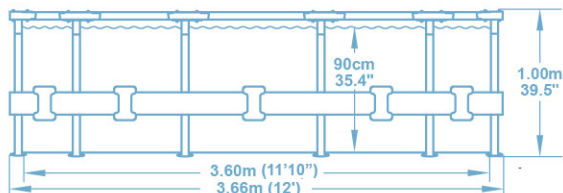

# 56418

↔ 366 x 100cm - 12' x 39.5"

Ⓜ STEEL PRO MAX™

🛒 37.89kg - 83.53lbs

90%

1 TRITECH™

2 Ø 32MM - Ø 1.25"

3 FRAMELINK SYSTEM™

4 REALISTIC PRISMATIC STONE PRINT

5 DRAIN VALVE  
Vanne de vidange  
Válvula de drenaje  
Ablassventil  
Afvoerventiel  
Valvola di scarico  
Zawór spustowy

INCLUDES · Inklus · Incluye · Inhalt · Bevat · Include · Zawiera