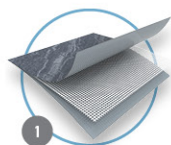

# 56722

↔ 412 x 201 x 122cm - 13'6" x 6'7" x 48"

Ⓜ STEEL PRO MAX™ RECTANGULAR

📦 73.49kg - 162.02lbs

90%

1 TRITECH™

2 Ø 32MM - Ø 1.25"

3 CLICKCONNECT™

4 FROSTED FINISH

5 DRAIN VALVE  
Vanne de vidange  
Válvula de drenaje  
Ablassventil  
Afvoerventiel  
Valvola di scarico  
Zawór spustowy

INCLUDES · Inklus · Incluye · Inhalt · Bevat · Include · Zawiera