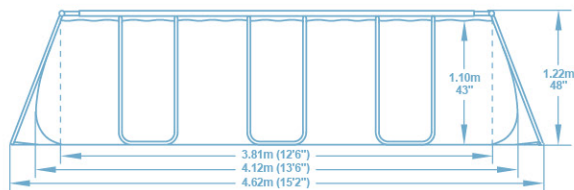

# 56722

↔ 412 x 201 x 122cm - 13'6" x 6'7" x 48"

Ⓜ STEEL PRO MAX™ RECTANGULAR

📦 73.49kg - 162.02lbs

90%

1 TRITECH™

2 Ø 32MM - Ø 1.25"

3 CLICKCONNECT™