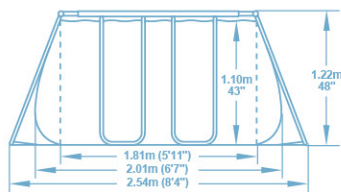

# 56722

↔ 412 x 201 x 122cm - 13'6" x 6'7" x 48"

Ⓜ STEEL PRO MAX™ RECTANGULAR

📦 73.49kg - 162.02lbs

90%

1 TRITECH™

2 Ø 32MM - Ø 1.25"

3 CLICKCONNECT™