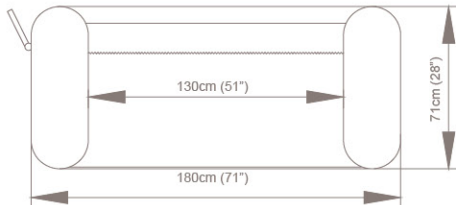

# 6001H

← 180cm x 180cm x 71cm - 71" x 71" x 28"

LAY-Z-SPA™ HAWAII AIRJET™ 6 BLUE

⚡ Heating &amp; Filtration: 2050W - Massage: 800W

📦 40.60 kg - 89.51 lbs

TRITECH™

MAXHOLD™ BEAMS

Renforts internes en tissu MaxHold™  
Vigas internas de tejido MaxHold™  
MaxHold™ -Innenträgerkonstruktion  
MaxHold™ stoffen interne balken  
Struttura interna in MaxHold™  
Wewnętrzne żebra z materiału Maxhold™