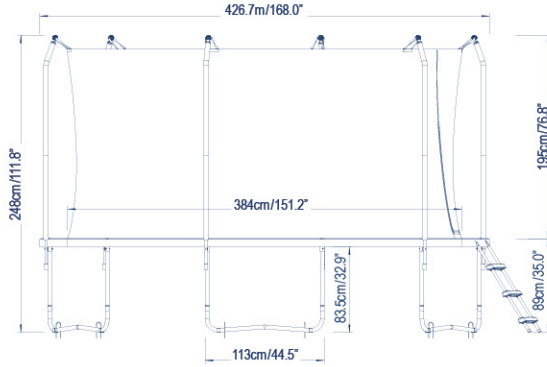

ITEM · ARTICLE · ARTÍCULO · ARTIKEL · ARTIKEL · PRODOTTO · ARTYKUL

59105

↔ 427 x 286cm - 14' x 9'4.5"

Ⓜ XTREME AIR™

📦 62.1kg - 136.9lbs

UV-RESISTANT, NON-SLIP POLYPROPYLENE
 Polypropylène résistant aux uv et antidérapant
 Polipropileno antideslizante resistente a los rayos uv
 UV-beständiges, rutschfestes Polypropylen
 UV-resistant, anti-slip polypropylen
 Polipropilene antiscivolo resistente ai raggi UV
 Odporny na promieniowanie uv, antypoślizgowy polipropylen