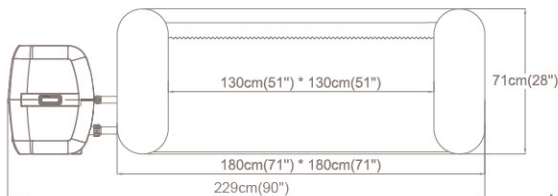

ITEM · ARTICLE · ARTÍCULO · ARTIKEL · ARTIKEL · PRODOTTO · ARTYKUL

6001R

←→ 180 x 180 x 71cm - 71" x 71" x 28"

Ⓜ LAY-Z-SPA™ CABO HYDROJET™ 6 BROWN RATTAN

⚡ Heating & Filtration: 2150W - Massage: 800W - Water jet: 500W

📦 54.31 kg - 119.73 lbs

TRITECH™

MAXHOLD™ BEAMS

Renforts internes en tissu MaxHold™
Vigas internas de tejido MaxHold™
MaxHold™ -Innenträgerkonstruktion
MaxHold™ stoffen interne balken
Struttura interna in MaxHold™
Wewnętrzne żebrza z materiału Maxhold™