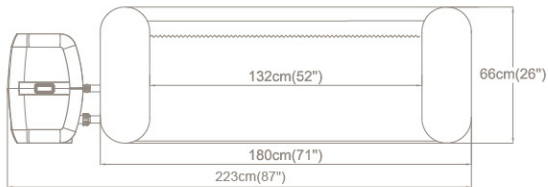

ITEM · ARTICLE · ARTÍCULO · ARTIKEL · ARTIKEL · PRODOTTO · ARTYKUL

60175

← 180 x 66cm - 71' x 26"

LAY-Z-SPA™ BORACAY SMART AIRJET™

⚡ Heating & Filtration: 2050W - Massage: 800W

📦 33.93kg - 74.80lbs

1
DURAPLUS™
CONSTRUCTION