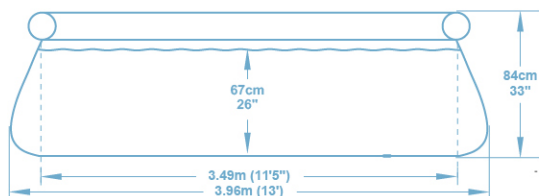

ABOVE GROUND POOLS

Bestway

ITEM · ARTICLE · ARTÍCULO · ARTIKEL · ARTIKEL · PRODOTTO · ARTYKUL

57376

↔ 396 x 84cm - 13' x 33"

Ⓜ FAST SET™

📦 18.23kg - 40.19lbs

80%

1 DURAPLUS™

2 Ø 32MM - Ø 1.25"

3 RATTAN PRINTING

4 INFLATABLE TOP RING

Anneau gonflable
Aro inflable
Aufblasbarer Luftring
Opblaasrand
Anello gonfiabile
Nadmuchiwany górny pierścień

5 DRAIN VALVE

Vanne de vidange
Válvula de drenaje
Ablassventil
Afvoerventiel
Valvola di scarico
Zawór spustowy