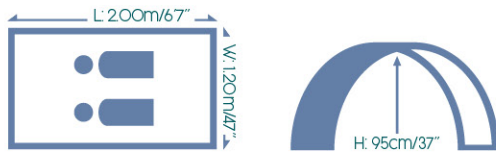

ITEM · ARTICLE · ARTÍCULO · ARTIKEL · ARTIKEL · PRODOTTO · ARTYKUL

68105

↔ 200 x 120 x 95cm - 6'7" x 4'7" x 3'7"

Ⓜ BEACH GROUND 2

🛒 1.11kg - 2.45lbs

1 POLYESTER
PA COATED
Tissu
Tejido
Stoff
Stof
Tessuto
Material