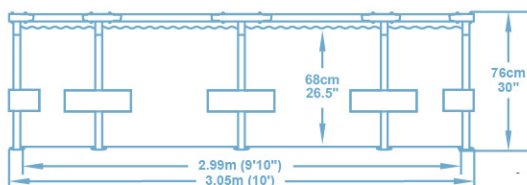

# 56408

↔ 305 x 76cm - 10' x 30"

Ⓜ STEEL PRO MAX™

📦 19.75kg - 43.54lbs

90%

1 TRITECH™

2 Ø 32MM - Ø 1.25"

3 FRAMELINK SYSTEM™

4 REALISTIC PRISMATIC STONE PRINT

5 DRAIN VALVE  
Vanne de vidange  
Válvula de drenaje  
Ablassventil  
Afvoerventiel  
Valvola di scarico  
Zawór spustowy

INCLUDES · Inklus · Incluye · Inhalt · Bevat · Include · Zawiera