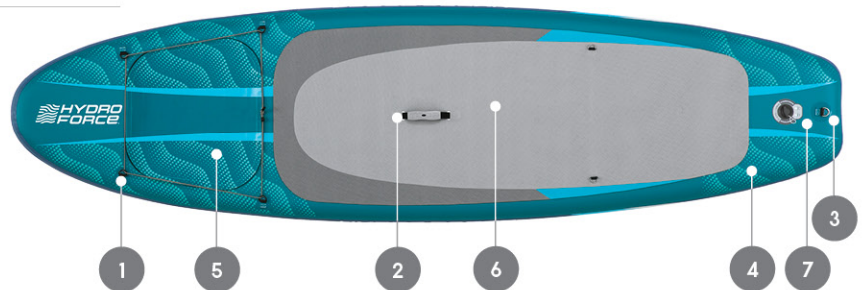

ITEM · ARTICLE · ARTÍCULO · ARTIKEL · ARTIKEL · PRODOTTO · ARTYKUL

6532H

↔ 335 x 91.5 x 15cm - 11' x 36" x 6"

🕒 AQUA DRIFTER™ VIEW 11' STAND-UP PADDLEBOARD SET

🏞️ RECREATIONAL

🛍️ 14.43kg - 31.81lbs

1 ELASTIC ROPE
Élastique de rangement
Cuerda elástica
Elastisches Seil
Elastisch touw
Corda elastica
Elastyczna linka

2 HANDLE
Poignée
Manija
Tragegriff
Hendel
Maniglia
Uchwyt

3 STEEL RING
Anneau en acier
Anillo de acero
Stahlring
Stalen ring
Anello in acciaio
Stalowy pierścień

1 REMOVABLE FIN
1 Aileron amovible
1 Aleta extraible
1 Abnehmbare finne
1 Verwijderbare vin
1 Pinna rimovibile
1 Usuwalna płetwa

BUILT-IN WINDOW
Hublot intégré
Ventana incorporada
Integriertes Fenster
Ingebouwd Raam
Oblò integrato
Wbudowane okno

6 NON-SLIP TRACTION PAD
Surface de traction antidérapante
Almohadilla de tracción antideslizante
Anti-Rutsch-Belag
Antislip tractiekussen
Cuscinetto di trazione antiscivolo
Podkładka antypoślizgowa