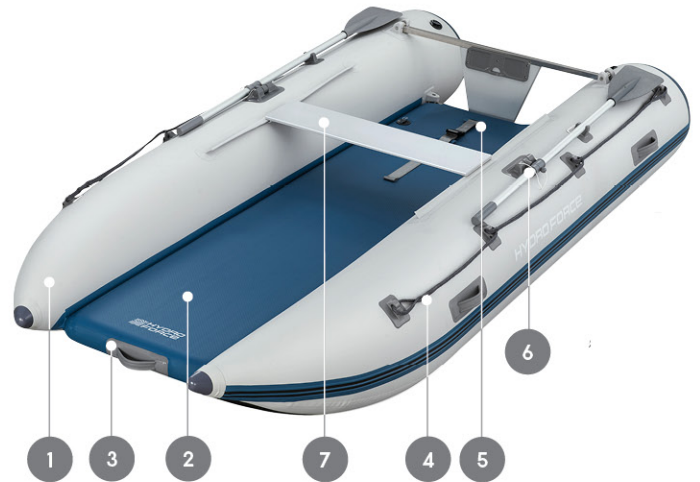

# 65185

↔ 335 x 160 x 46cm - 11' x 63" x 18"

HYDRO FORCE® BEACON ELITE™ SPORT BOAT SET

37.46kg - 82.58lbs

TRITECH®

FORTIFIBER™

HANDLES  
Poignées  
Agarradera  
Handgriffe  
Handgreden  
Maniglie  
Uchwyty

PARTIAL GRAB ROPES  
Cordes d'amarrage partielles  
Cuerdas de agarre parciales  
Halbumlaufende Halteleinen  
Gedeeltelijk grijptouw  
Funi parziali  
Chęściowe liny do chwytania

OMNI-DIRECTIONAL OARLOCKS  
Dames de rame omnidirectionnelles  
Enganches multidireccionales  
Freibewegliche Ruderrollen  
Volledig ronddraaiende roeidollen  
Scalmi omnidirezionali  
Dulki dookólne

STURDY ALUMINUM BENCH SEAT  
Banquette robuste en aluminium  
Asiento robusto de aluminio  
Robuste Sitzbank aus Aluminium  
Stevige aluminium zitbank  
Robusto sedile a panca in alluminio  
Solidna aluminiowa ławka