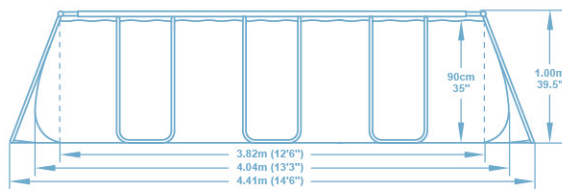

ABOVE GROUND POOLS

Bestway

ITEM · ARTICLE · ARTÍCULO · ARTIKEL · ARTIKEL · PRODOTTO · ARTYKUL

56721

↔ 404 x 201 x 100cm - 13'3" x 6'7" x 39.5"

🏷️ STEEL PRO MAX™ RECTANGULAR

📦 61.32kg - 135.19lbs

90%

1 TRITECH™

2 Ø 32MM - Ø 1.25"

3 CLICKCONNECT™

4 FROSTED FINISH

5 DRAIN VALVE
Vanne de vidange
Válvula de drenaje
Ablassventil
Afvoerventiel
Valvola di scarico
Zawór spustowy

INCLUDES · Inklus · Incluye · Inhalt · Bevat · Include · Zawiera