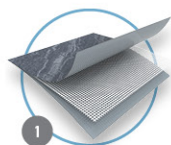

ABOVE GROUND POOLS

Bestway

ITEM · ARTICLE · ARTÍCULO · ARTIKEL · ARTIKEL · PRODOTTO · ARTYKUL

56721

↔ 404 x 201 x 100cm - 13'3" x 6'7" x 39.5"

🏷️ STEEL PRO MAX™ RECTANGULAR

📦 61.32kg - 135.19lbs

90%

1 TRITECH™

2 Ø 32MM - Ø 1.25"

3 CLICKCONNECT™

4 FROSTED FINISH

5 DRAIN VALVE
Vanne de vidange
Válvula de drenaje
Ablassventil
Afvoerventiel
Valvola di scarico
Zawór spustowy

INCLUDES · Inklus · Incluye · Inhalt · Bevat · Include · Zawiera