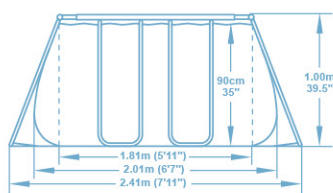

ABOVE GROUND POOLS

Bestway

ITEM · ARTICLE · ARTÍCULO · ARTIKEL · ARTIKEL · PRODOTTO · ARTYKUL

56721

↔ 404 x 201 x 100cm - 13'3" x 6'7" x 39.5"

🏷️ STEEL PRO MAX™ RECTANGULAR

📦 61.32kg - 135.19lbs

90%

1 TRITECH™

2 Ø 32MM - Ø 1.25"

3 CLICKCONNECT™

4 FROSTED FINISH

5 DRAIN VALVE
Vanne de vidange
Válvula de drenaje
Ablassventil
Afvoerventiel
Valvola di scarico
Zawór spustowy

INCLUDES · Inklus · Incluye · Inhalt · Bevat · Include · Zawiera