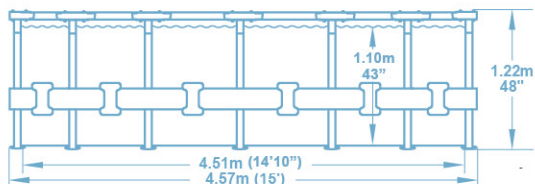

ABOVE GROUND POOLS

Bestway

ITEM · ARTICLE · ARTÍCULO · ARTIKEL · ARTIKEL · PRODOTTO · ARTYKUL

56438

↔ 457 x 122cm - 15' x 48"

Ⓜ STEEL PRO MAX™

📦 63.49kg - 139.97lbs

90%

TRITECH™

Ø 32MM - Ø 1.25"

CLICKCONNECT™
SYSTEM

REALISTIC PRISMATIC
STONE PRINT

DRAIN VALVE
Vanne de vidange
Válvula de drenaje
Ablassventil
Afvoerventiel
Valvola di scarico
Zawór spustowy

INCLUDES · Inklus · Incluye · Inhalt · Bevat · Include · Zawiera