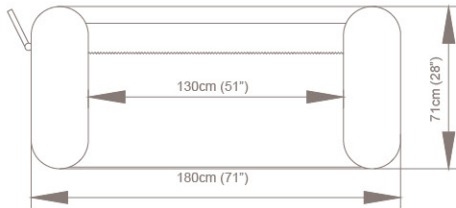

ITEM · ARTICLE · ARTÍCULO · ARTIKEL · ARTIKEL · PRODOTTO · ARTYKUL

6001K

←→ 180 x 180 x 71cm - 71" x 71" x 28"

LAY-Z-SPA™ ROME AIRJET™ 6 BROWN MARBLE

⚡ Heating & Filtration: 2050W - Massage: 800W

📦 40.60 kg - 89.51 lbs

TRITECH™

MAXHOLD™ BEAMS

Renforts internes en tissu MaxHold™
Vigas internas de tejido MaxHold™
MaxHold™ -Innenträgerkonstruktion
MaxHold™ stoffen interne balken
Struttura interna in MaxHold™
Wewnętrzne żebra z materiału Maxhold™