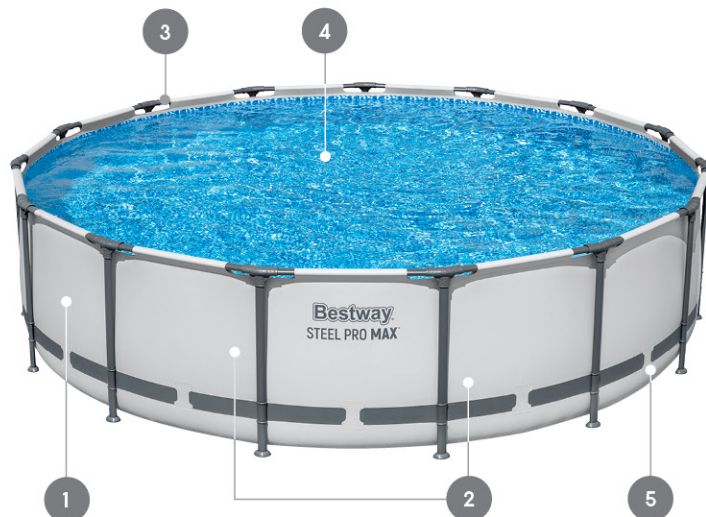

ABOVE GROUND POOLS

Bestway

ITEM · ARTICLE · ARTÍCULO · ARTIKEL · ARTIKEL · PRODOTTO · ARTYKUL

56488

↔ 457 x 107cm - 15' x 42"

Ⓜ STEEL PRO MAX™

📦 56.18kg - 123.85lbs

90%

1 TRITECH™

2 Ø 32MM - Ø 1.25"

3 CLICKCONNECT™ SYSTEM

4 REALISTIC PRISMATIC STONE PRINT

5 DRAIN VALVE
Vanne de vidange
Válvula de drenaje
Ablassventil
Afvoerventiel
Valvola di scarico
Zawór spustowy

INCLUDES · Inklus · Incluye · Inhalt · Bevat · Include · Zawiera

58386 [220-240 V 50HZ] ■ FILTER PUMP

Pompe de filtration - Bomba de filtrado

Filterpumpe - Filterpomp

Filtro a cartuccia - System filtruj cy

58330 ■ LADDER

Échelle - Escalerilla

Sicherheitsleiter - Ladder

Scaletta - Drabinka