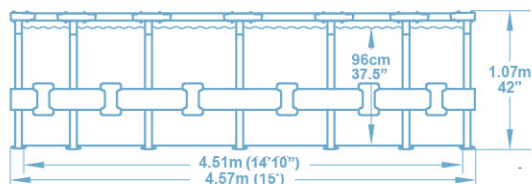

ABOVE GROUND POOLS

Bestway

ITEM · ARTICLE · ARTÍCULO · ARTIKEL · ARTIKEL · PRODOTTO · ARTYKUL

56488

↔ 457 x 107cm - 15' x 42"

Ⓜ STEEL PRO MAX™

📦 56.18kg - 123.85lbs

90%

1 TRITECH™

2 Ø 32MM - Ø 1.25"

3 CLICKCONNECT™ SYSTEM

4 REALISTIC PRISMATIC STONE PRINT

5 DRAIN VALVE
Vanne de vidange
Válvula de drenaje
Ablassventil
Afvoerventiel
Valvola di scarico
Zawór spustowy

INCLUDES · Inklus · Incluye · Inhalt · Bevat · Include · Zawiera