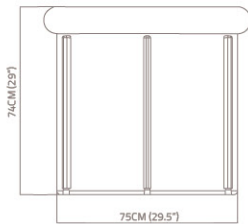

ITEM · ARTICLE · ARTÍCULO · ARTIKEL · ARTIKEL · PRODOTTO · ARTYKUL

6003R

↔ Φ75 cm x 74cm - 29.5" x 29"

Ⓜ GLACIAL ZEN™ ICE BATH POD

📦 3.6kg - 7.9lbs

TRITECH™

Ø 32MM - Ø 1.25"

INFLATABLE TOPRING
Anneau supérieur gonflable
Anillo superior hinchable
Aufblasbarer oberer Luftring
Opblaasbare bovenste ring
Anello superiore gonfiabile
Dmuchany górny pierścień