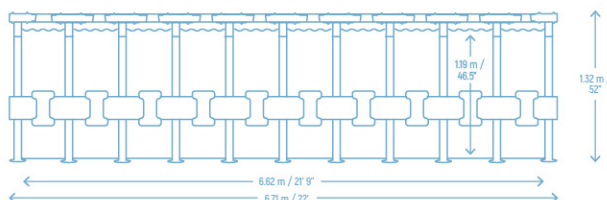

ABOVE GROUND POOLS

Bestway

ITEM · ARTICLE · ARTÍCULO · ARTIKEL · ARTIKEL · PRODOTTO · ARTYKUL

561JZ

671 x 132 - 22' x 52"

APX 365™ POOLS - ROUND

147.3kg - 324.7lbs

1 TRITECH™

2 POLARSHIELD™

3 Ø 38MM - Ø 1.50"

4 CLICKCONNECT™ SYSTEM

5 GALVANIZED STEEL FRAME

6 BLUE MARBLE PRINT

7 DRAIN VALVE
Vanne de vidange
Válvula de drenaje
Ablassventil
Afvoerventiel
Valvola di scarico
Zawór spustowy