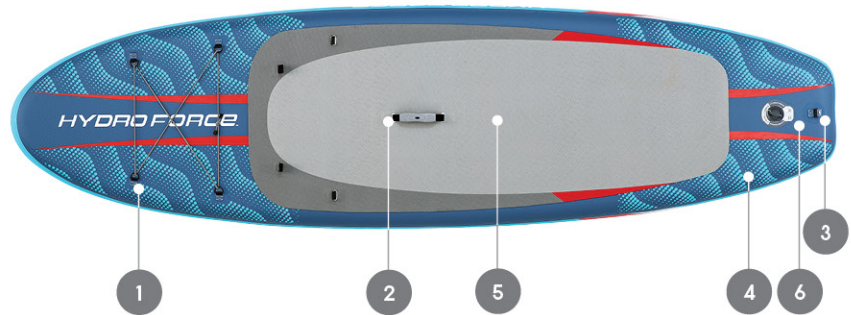

ITEM · ARTICLE · ARTÍCULO · ARTIKEL · ARTIKEL · PRODOTTO · ARTYKUŁ

6532B

↔ 305 x 84 x 15cm - 10' x 33" x 6"

🕒 OCEANA™ 10' 2-IN-1 STAND-UP PADDLEBOARD & KAYAK SET

🏞️ RECREATIONAL

📦 13.83kg - 30.48lbs

1 ELASTIC ROPE
Élastique de rangement
Cuerda elástica
Elastisches Seil
Elastisch touw
Corda elastica
Elastyczna linka

2 HANDLE
Poignée
Manija
Tragegriff
Hendel
Maniglia
Uchwyt

3 STEEL RING
Anneau en acier
Anillo de acero
Stahlring
Stalen ring
Anello in acciaio
Stalowy pierścień

4 1 REMOVABLE FIN
1 Aileron amovible
1 Aleta extraible
1 Abnehmbare finne
1 Verwijderbare vin
1 Pinna rimovibile
1 Usuwalna płetwa

5 NON-SLIP TRACTION PAD
Surface de traction antidérapante
Almohadilla de tracción antideslizante
Anti-Rutsch-Belag
Antislip tractiekussen
Cuscinetto di trazione antiscivolo
Podkładka antypoślizgowa

6 QUICK RELEASE COILED LEASH
Leash spirale à libération rapide
Correa en espiral de desenganche rápido
Sicherheitsleine mit Schnelllösefunktion
Snel afneembare spiraalvormige riem
Coil leash a sgancio rapido
Zwijana smycz z szybkozłączką