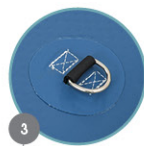

ITEM · ARTICLE · ARTÍCULO · ARTIKEL · ARTIKEL · PRODOTTO · ARTYKUŁ

6532B

↔ 305 x 84 x 15cm - 10' x 33" x 6"

🕒 OCEANA™ 10' 2-IN-1 STAND-UP PADDLEBOARD & KAYAK SET

🏞️ RECREATIONAL

📦 13.83kg - 30.48lbs

1 ELASTIC ROPE
Élastique de rangement
Cuerda elástica
Elastisches Seil
Elastisch touw
Corda elastica
Elastyczna linka

2 HANDLE
Poignée
Manija
Tragegriff
Hendel
Maniglia
Uchwyt

3 STEEL RING
Anneau en acier
Anillo de acero
Stahlring
Stalen ring
Anello in acciaio
Stalowy pierścień

4 1 REMOVABLE FIN
1 Aileron amovible
1 Aleta extraible
1 Abnehmbare finne
1 Verwijderbare vin
1 Pinna rimovibile
1 Usuwalna płetwa

5 NON-SLIP TRACTION PAD
Surface de traction antidérapante
Almohadilla de tracción antideslizante
Anti-Rutsch-Belag
Antislip tractiekussen
Cuscinetto di trazione antiscivolo
Podkładka antypoślizgowa

6 QUICK RELEASE COILED LEASH
Leash spirale à libération rapide
Correa en espiral de desenganche rápido
Sicherheitsleine mit Schnelllösefunktion
Snel afneembare spiraalvormige riem
Coil leash a sgancio rapido
Zwijana smycz z szybkozłączką