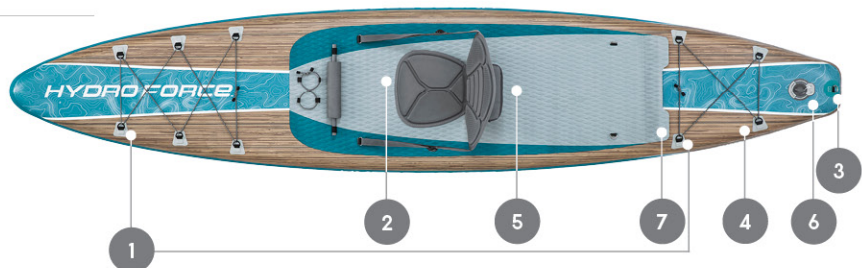

ITEM · ARTICLE · ARTÍCULO · ARTIKEL · ARTIKEL · PRODOTTO · ARTYKUL

6532G

↔ 381 x 79 x 15cm - 12'6" x 31" x 6"

⊕ GLIDER ELITE™ 12'6" 2-IN-1 STAND-UP PADDLEBOARD & KAYAK SET

🌊 TOURING ELITE

🛍️ 17.87kg - 39.40lbs

ELASTIC ROPE
Élastique de rangement
Cuerda elástica
Elastisches Seil
Elastisch touw
Corda elastica
Elastyczna linka

HANDLE
Poignée
Manija
Tragegriff
Hendel
Maniglia
Uchwyt

STEEL RING
Anneau en acier
Anillo de acero
Stahlring
Stalen ring
Anello in acciaio
Stalowy pierścień