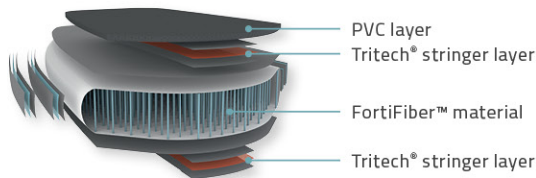

ITEM · ARTICLE · ARTÍCULO · ARTIKEL · ARTIKEL · PRODOTTO · ARTYKUL

6532G

↔ 381 x 79 x 15cm - 12'6" x 31" x 6"

⊕ GLIDER ELITE™ 12'6" 2-IN-1 STAND-UP PADDLEBOARD & KAYAK SET

🌊 TOURING ELITE

🛍️ 17.87kg - 39.40lbs

ELASTIC ROPE
Élastique de rangement
Cuerda elástica
Elastisches Seil
Elastisch touw
Corda elastica
Elastyczna linka

HANDLE
Poignée
Manija
Tragegriff
Hendel
Maniglia
Uchwyt

STEEL RING
Anneau en acier
Anillo de acero
Stahlring
Stalen ring
Anello in acciaio
Stalowy pierścień