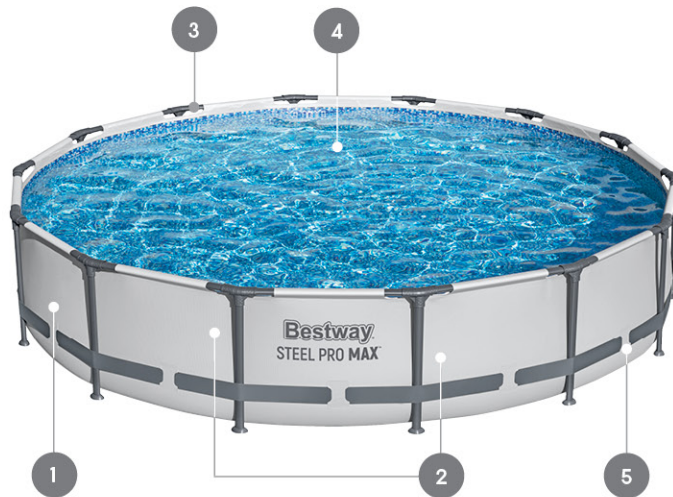

ABOVE GROUND POOLS

Bestway

ITEM · ARTICLE · ARTÍCULO · ARTIKEL · ARTIKEL · PRODOTTO · ARTYKUL

56595

↔ 427 x 84cm - 14' x 33"

Ⓜ STEEL PRO MAX™

📦 34.70kg - 76.50lbs

90%

1 TRITECH™

2 Ø 32MM - Ø 1.25"

3 CLICKCONNECT™ SYSTEM

4 REALISTIC PRISMATIC STONE PRINT

5 DRAIN VALVE
Vanne de vidange
Válvula de drenaje
Ablassventil
Afvoerventiel
Valvola di scarico
Zawór spustowy

INCLUDES · Inklus · Incluye · Inhalt · Bevat · Include · Zawiera