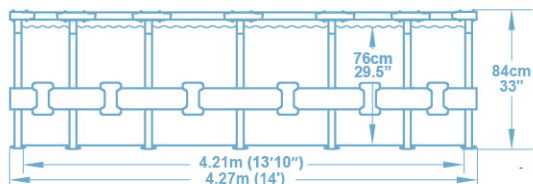

ABOVE GROUND POOLS

Bestway

ITEM · ARTICLE · ARTÍCULO · ARTIKEL · ARTIKEL · PRODOTTO · ARTYKUL

56595

↔ 427 x 84cm - 14' x 33"

Ⓜ STEEL PRO MAX™

📦 34.70kg - 76.50lbs

90%

1 TRITECH™

2 Ø 32MM - Ø 1.25"

3 CLICKCONNECT™ SYSTEM

4 REALISTIC PRISMATIC STONE PRINT

5 DRAIN VALVE
Vanne de vidange
Válvula de drenaje
Ablassventil
Afvoerventiel
Valvola di scarico
Zawór spustowy

INCLUDES · Inklus · Incluye · Inhalt · Bevat · Include · Zawiera